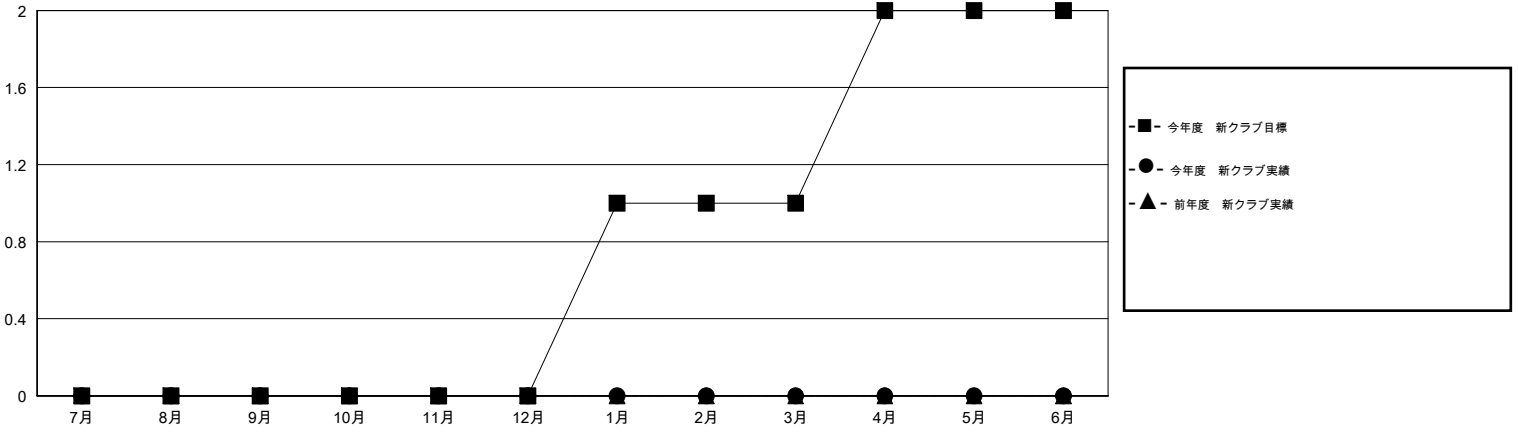

MONTHLY MEMBERSHIP PROGRESS REPORT

District 335 C

Results as of: 7/31/2016

GMT: Masayoshi Maruyama

地域 JAPAN

GMT会則地域 5-Jap

クラブ				
結果: 2016-2017				
四半期	新クラブ目標	新クラブ	解散クラブ	純増/減
7月/8月/9月	0	0	4	-4
10月/11月/12月	0	0	0	0
1月/2月/3月	1	0	0	0
4月/5月/6月	1	0	0	0

名				
結果: 2016-2017				
四半期	新会員目標	チャーターメン バー/新会員	退会者	純増/減
7月/8月/9月	20	93	47	46
10月/11月/12月	140	0	0	0
1月/2月/3月	65	0	0	0
4月/5月/6月	-25	0	0	0

新クラブ目標及び実績累計

会員目標及び実績累計

解散クラブ: 4	45 CLUBS OF 119 一名以上の新会員を登録	男女別
退会者		男性 3,434 (83.80%)
物故会員 2		女性 664 (16.20%)
クラブ解散 0	健康診断データはこちら	家族会員 748
その他 45		世帯主 355
合計 47		世帯主以外 393