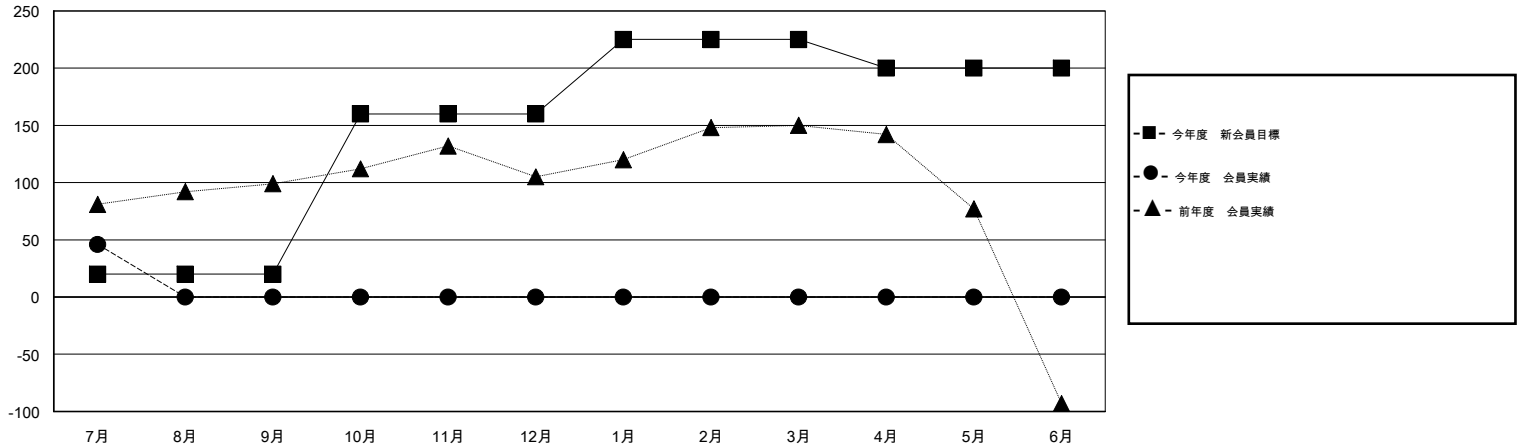

MONTHLY MEMBERSHIP PROGRESS REPORT

District 335 C

Results as of: 7/31/2016

GMT: Masayoshi Maruyama

地域 JAPAN

GMT会則地域 5-Jap

クラブ				
結果: 2016-2017				
四半期	新クラブ目標	新クラブ	解散クラブ	純増/減
7月/8月/9月	0	0	4	-4
10月/11月/12月	0	0	0	0
1月/2月/3月	1	0	0	0
4月/5月/6月	1	0	0	0

名				
結果: 2016-2017				
四半期	新会員目標	チャーターメン バー/新会員	退会者	純増/減
7月/8月/9月	20	93	47	46
10月/11月/12月	140	0	0	0
1月/2月/3月	65	0	0	0
4月/5月/6月	-25	0	0	0

新クラブ目標及び実績累計

会員目標及び実績累計

解散クラブ: 4	45 CLUBS OF 119 一名以上の新会員を登録	男女別
退会者		男性 3,434 (83.80%)
物故会員 2		女性 664 (16.20%)
クラブ解散 0	健康診断データはこちら	家族会員 748
その他 45		世帯主 355
合計 47		世帯主以外 393